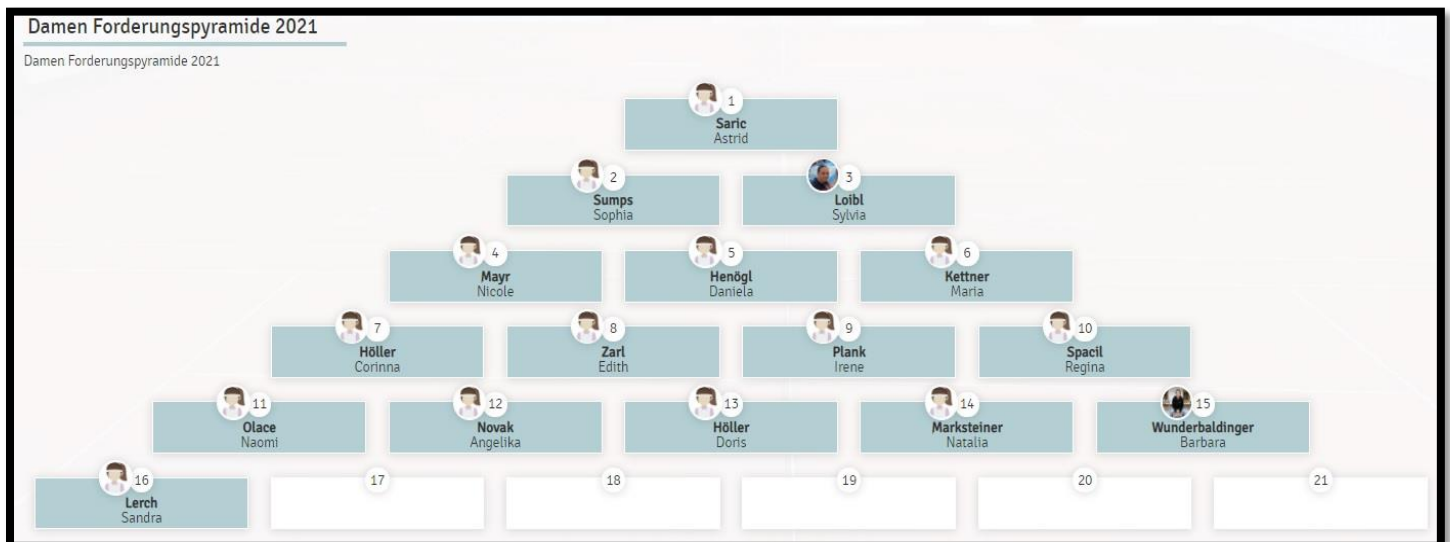

Bespielbarkeit der Plätze:

Sollten die Plätze nicht bespielbar sein, wird dies in der Platzreservierungsplattform angezeigt oder es hängt ein Schild mit der Aufschrift: „Plätze gesperrt“ vor der Tennisanlage.

Forderungspyramide:

Ihr findet die Forderungspyramide auf derselben Plattform wie die Platzreservierung. Solltet Ihr keine Lust haben am Forderungs - Bewerb teilzunehmen könnt ihr euch jederzeit im e-Tennis Portal abmelden!

Ein Einstieg in den jeweiligen Bewerb ist für Mitglieder jederzeit möglich. Nähere Infos bei Ernst Podner.

<https://boehlerwerk.tennisplatz.info/forderung?b=931>

Als speziellen Anreiz, werden wir wieder die 4 erst platzierten Damen und Herren bei der Vereinsmeisterschaft im Einzelbewerb zu setzen 😊

Aussprache einer Forderung:

- eTennis öffnen
- Anmelden
- Links oben neben Reservierung auf Forderung klicken
- Eine der grün markierten Personen auswählen
- Forderung innerhalb von 7 Tagen ausmachen und spielen
- Bei der Reservierung kann das Forderungsspiel ausgewählt werden
- Ergebnis online bekannt geben

Hier die aktuelle Auslosung der Damen: