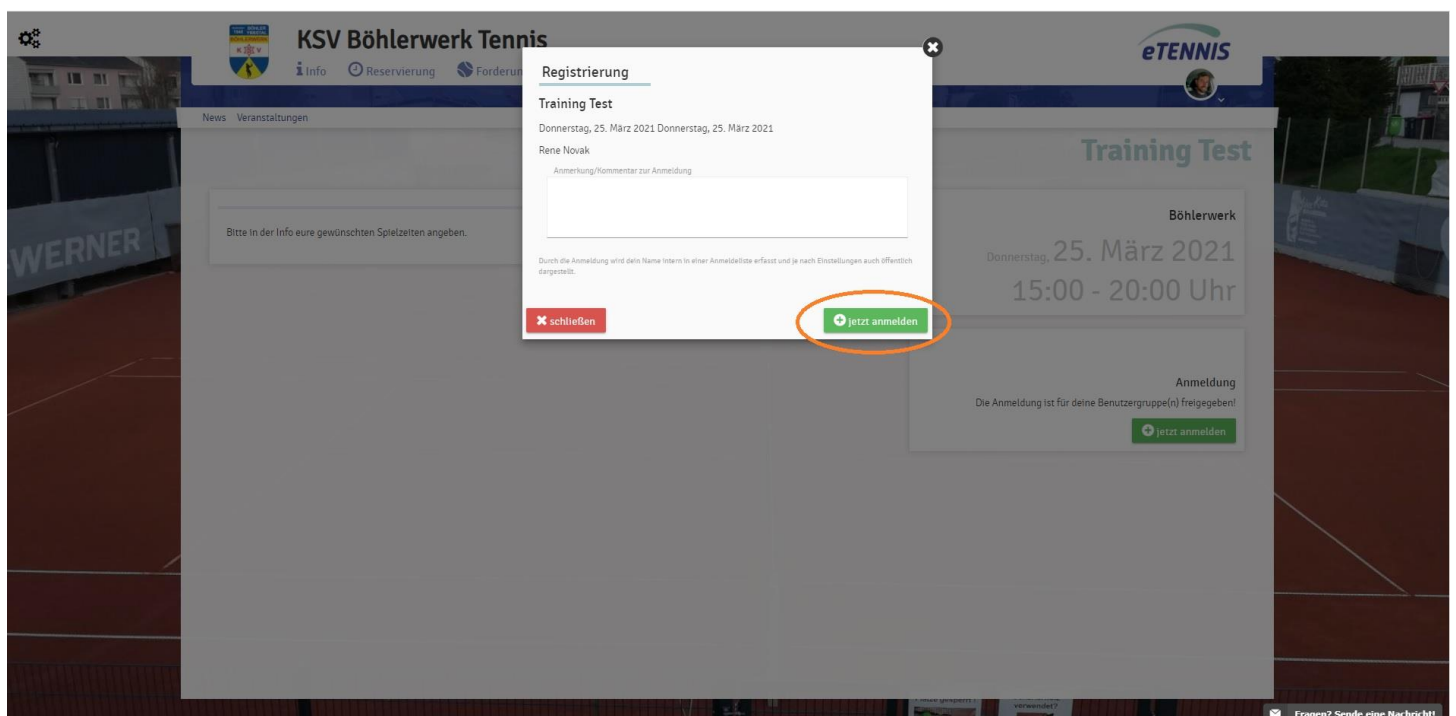

Anmeldung zum Tennistraining:

Die Anmeldung zum Training erfolgt in dieser Saison aus organisatorischen Gründen ebenfalls unsere e-Tennis Plattform.

1. Startseite aufrufen (<https://boehlerwerk.tennisplatz.info/>)
2. Rechts sieht ihr alle kommende Termine und Veranstaltungen

Mitgliederinformation

KSV Böhlerwerk Sektion Tennis

Saison 2021

3. Beim gewünschten Termin auf „Details und Anmeldung“ klicken
4. Im rechten Bildschirmbereich auf den Button „jetzt anmelden“ klicken

5. Die gewünschte Trainingsstunde im Feld „Anmerkungen“ eintragen, wenn möglich werden diese Wünsche berücksichtigen.

!!Der Trainingsplan wird jedoch wie gewohnt per WhatsApp kommuniziert!!

Zugang zum Vereinshaus:

Wie bereits in den letzten Jahren erfolgt auch heuer der Zugang wieder über des „NUKI“ APP. Die Hauptzugangstüre wird sobald es seitens der COVID Bestimmungen wieder möglich sein wird mit dem System ausgestattet. Solltet ihr keinen Zugang mehr haben oder diesen nicht mehr finden müsst ihr euch bitte bei René melden. Beim Zutrittssystem gilt dieselbe Frist wie bei der Platzreservierung. Sämtliche Personen deren Mitgliedsbeitrag bis zum 30. April nicht am Konto eingegangen ist werden vom System automatisch deaktiviert.