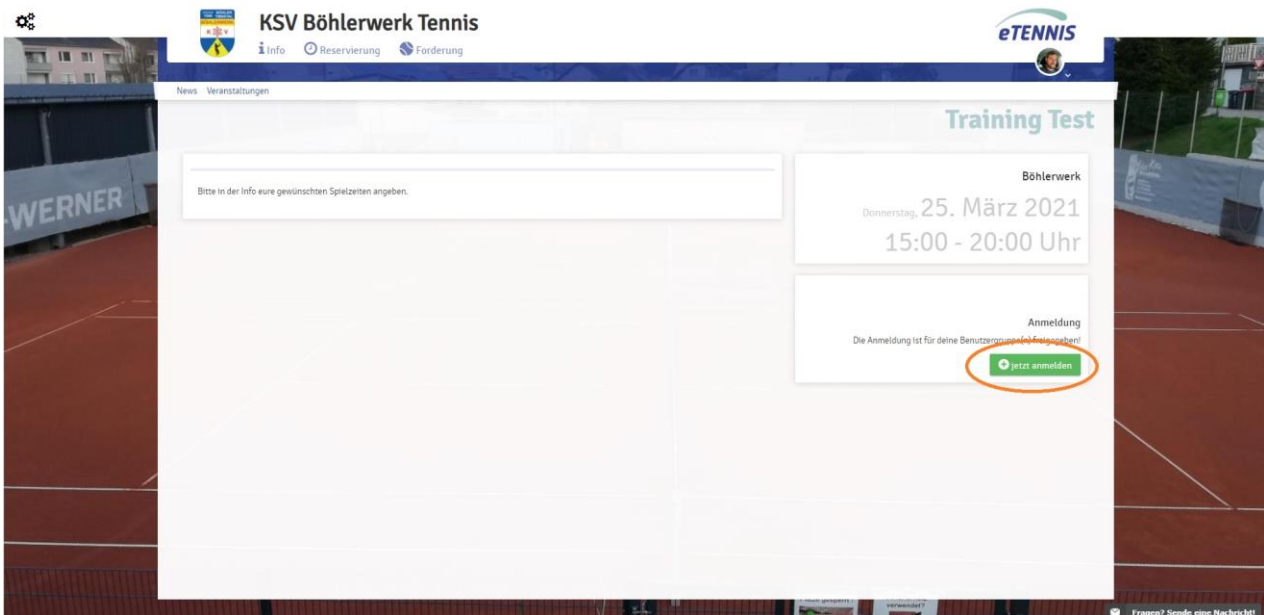

Mitgliederinformation

KSV Böhlerwerk Sektion Tennis

Saison 2021

3. Beim gewünschten Termin auf „Details und Anmeldung“ klicken
4. Im rechten Bildschirmbereich auf den Button „jetzt anmelden“ klicken

5. Die gewünschte Trainingsstunde im Feld „Anmerkungen“ eintragen, wenn möglich werden diese Wünsche berücksichtigen.