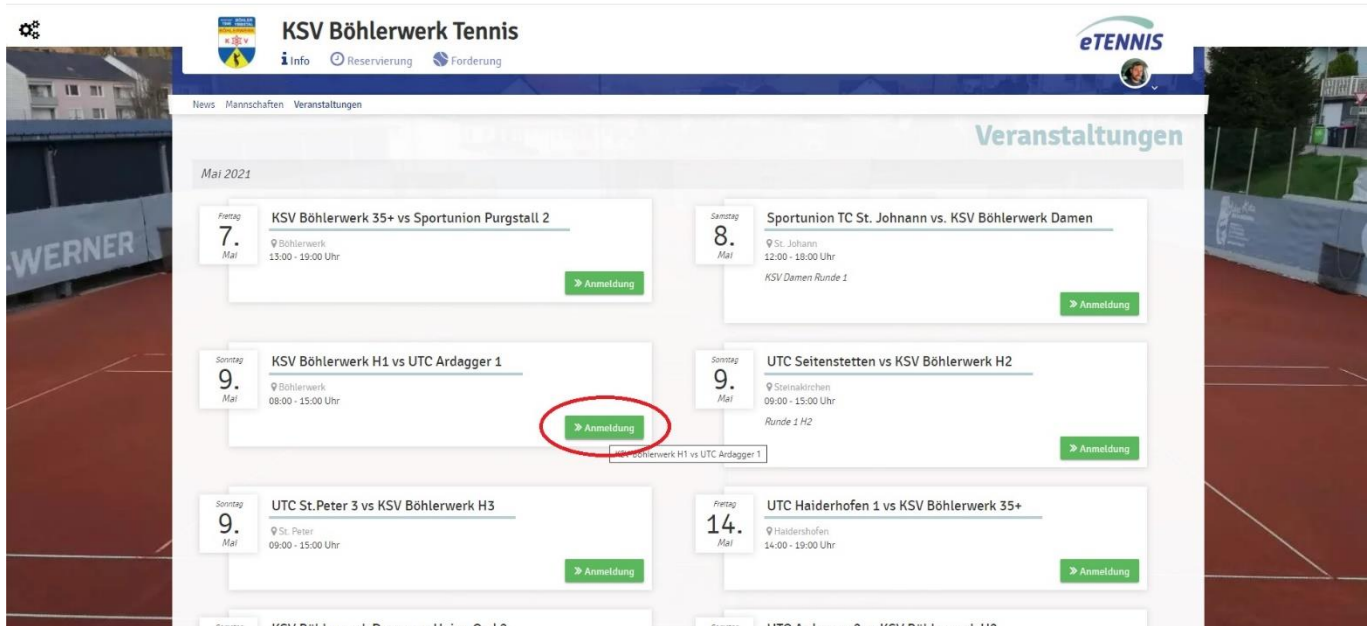

# Anmeldung zu einer Meisterschaftsrunde KSV Böhlerwerk Sektion Tennis Saison 2021

Um unseren MannschaftsführerInnen die Übersicht über die einzelnen Meisterschaftsrunden etwas einfacher zu gestalten, gibt es ab heuer in unserem e – Tennis Portal die Möglichkeit über die einzelnen Spieltermine abzustimmen. Bitte die Termine nur mit „Zusage“ oder „Absage“ abstimmen! Solltet ihr in mehreren Mannschaften spielberechtigt sein bitte für alle Mannschaften abstimmen. Eine Abstimmung zum jeweiligen Termin ist nur möglich, wenn ihr für die jeweilige Mannschaft vorgesehen seid. Eine Zusage im e – Tennis Portal ist keine Garantie das ihr auch tatsächlich zum Einsatz kommt, das Entscheiden eure Mannschaftsführer.

## So kannst du dich zu einem Termin anmelden:

1. Öffne die e – Tennis Plattform vom KSV Böhlerwerk
  - a. <https://boehlerwerk.tennisplatz.info/>
2. Melde dich mit deinem Benutzer an (gleich wie bei der Reservierung)
3. Klicke links oben auf den Punkt Veranstaltungen

# Anmeldung zu einer Meisterschaftsrunde KSV Böhlerwerk Sektion Tennis Saison 2021

- Suche die Meisterschaftsrunde, über die du abstimmen möchtest
- Klicke links neben der Veranstaltung auf Anmelden

- Wähle oben „Zusagen“ oder „Absagen“

- Wiederhole den Vorgang für alle Runden die dich betreffen